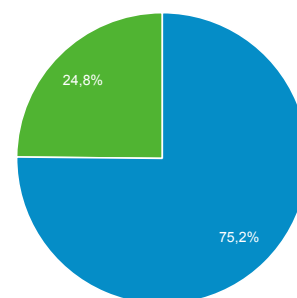

53 834

Oldalmegtekintések

403 345

Oldal / munkamenet

5,72

Munkamenet átlagos hossza

00:02:07

Visszafordulási arány

45,63%

Új munkamenetek %-os aránya

75,11%

New Visitor Returning Visitor

Város	Munkamenetek	% Munkamenetek
1. Budapest	21 665	30,73%
2. (not set)	1 804	2,56%
3. Győr	1 701	2,41%
4. Miskolc	1 653	2,34%
5. Szeged	1 615	2,29%
6. Debrecen	1 585	2,25%
7. Szekesfehervar	1 403	1,99%
8. Kecskemet	1 375	1,95%
9. Pecs	1 166	1,65%
10. Esztergom	1 164	1,65%