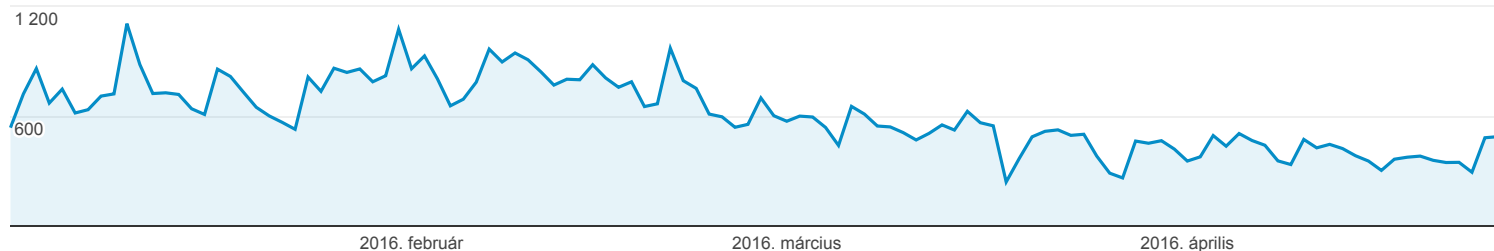

2016. jan. 1. - 2016. ápr. 25.

fodraszkereso-varossal

Minden felhasználó
100,00% Munkamenetek

Áttekintés

Munkamenetek

Munkamenetek

70 512

Felhasználók

53 834

Oldalmegtekintések

403 345

Oldal / munkamenet

5,72

Munkamenet átlagos hossza

00:02:07

Visszafordulási arány